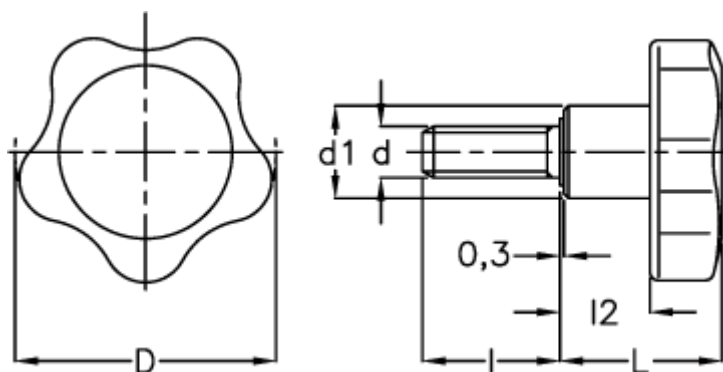

Varenummer: 2302166132
Beskrivelse: E+G Stjernegreb i termoplast
VC.692/25 p-M4x10

Mål

D = 25
d1 = 12
d 6g = M4
l = 10
L = 20
l2 = 10